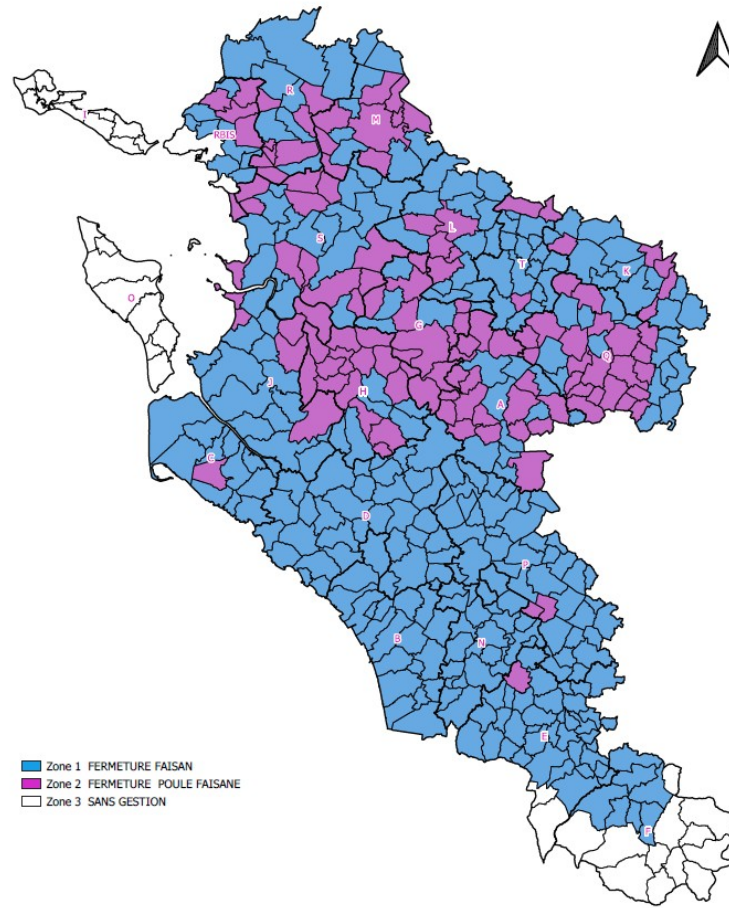

■ Zone 1 FERMETURE FAISAN
■ Zone 2 FERMETURE POULE FAISANE
□ Zone 3 SANS GESTION

0 10 20 km

Source:
Conception: MS 27/02/2026 ©